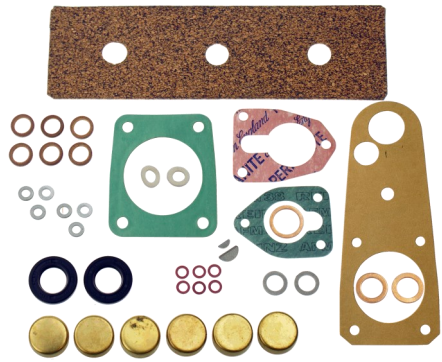

7135-29K

AAL/R Gasket Kit 4 Cylinder

7135-29H

LH/ BDEF Hydraulic Governor
Gasket Kit

7135-29L

BPE3A Gasket Kit
Perkins P3

7135-29J

BPE4A Pump Repair Kit

7135-29M

AAL DFP6 Lift Pump
Repair Kit

7135-29P

BPE6A Pump Gasket Kit

7135-29T

Gardner Kit 6 Cylinder

7135-29Q

SF Mechanical Governor Kit
N & NNL/ R & AA

Bryce Aluminum Body
Repair Kit

GASKETS

INDEX

	⇒ 512281	⇒ 7023-794	⇒ 7095-156	⇒ 7123-515A
⇒ 500141	⇒ 512457	⇒ 7023-794B	⇒ 7095-157	⇒ 7123-590
⇒ 500157	⇒ 512459	⇒ 7023-794D	⇒ 7095-182	⇒ 7123-937
⇒ 500211	⇒ 512850	⇒ 7023-795	⇒ 7095-183	⇒ 7126-41
⇒ 500291	⇒ 513898	⇒ 7028-44	⇒ 7095-311	
⇒ 500378	⇒ 514839	⇒ 7029-151		⇒ 7138-17
⇒ 501912	⇒ 515538	⇒ 7029-28	⇒ 7095-481	⇒ 7138-45
⇒ 502217	⇒ 515774		⇒ 7096-11	⇒ 7138-55
⇒ 502506	⇒ 515781	⇒ 7033-112	⇒ 7096-14	⇒ 7139-475
⇒ 503085	⇒ 516398	⇒ 7033-153	⇒ 7096-84	⇒ 7174-274
		⇒ 7033-175	⇒ 7097-139	⇒ 7180-456
⇒ 503498	⇒ 23342	⇒ 7033-176	⇒ 7097-220	⇒ 85947
⇒ 503499	⇒ 23343	⇒ 7033-24	⇒ 7097-235	⇒ 7180-291
⇒ 503536	⇒ 23370	⇒ 7033-315	⇒ 7097-30	
⇒ 504414	⇒ 23381	⇒ 7033-47	⇒ 7097-349	
⇒ 505012	⇒ 23462	⇒ 7034-305		
⇒ 505067	⇒ 23892	⇒ 7034-968	⇒ 7097-637	
⇒ 506389	⇒ 23927		⇒ 7100-11	
⇒ 507023		⇒ 7043-7	⇒ 7100-30	
⇒ 507205	⇒ AMK2199	⇒ 7055-118	⇒ 7100-32	
	⇒ 270-4E	⇒ 7055-130	⇒ 7100-46	
⇒ 507450	⇒ 270-5E	⇒ 7055-135	⇒ 7100-76	
⇒ 508761	⇒ 7010-409	⇒ 7055-16	⇒ 7118-25	
⇒ 508886	⇒ 7010-417	⇒ 7076-60	⇒ 7118-27	
⇒ 509303	⇒ 7010-418	⇒ 7076-60A	⇒ 7118-27A	
⇒ 509935	⇒ 7012-48	⇒ 7076-60B		
⇒ 512056	⇒ 7016-32		⇒ 7118-30A	
⇒ 512063	⇒ 7017-27	⇒ 7092-107	⇒ 7118-31	
⇒ 512064		⇒ 7092-118	⇒ 7122-14A	
⇒ 512109	⇒ 7023-536	⇒ 7092-80	⇒ 7123-285	
	⇒ 7023-599	⇒ 7095-151	⇒ 7123-287	