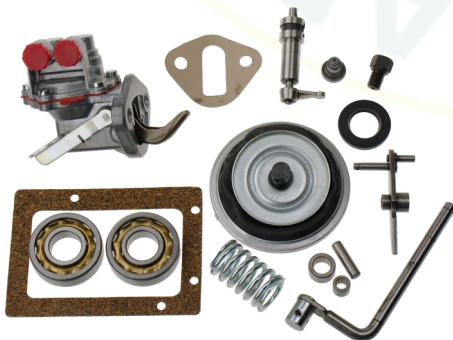

w:www.darwendiesels.com

GASKET KITS

INDEX

	⇒	7135-29B-6 (BPE6B)	
⇒	501612 (SPE4A)	⇒	7135-29B-6 (BPE6B)
⇒	501614 (SPE3A)	⇒	7135-29C (N/NNL)
⇒	501614-COMP (SPE3A)	⇒	7135-29D-P (BPE4A)
⇒	501615 (SPE6A)	⇒	7135-29E (BPF)
⇒	506800 (4cyl)	⇒	7135-29F (N/NN 6cyl)
⇒	506803 (4cyl)	⇒	7135-29F-P (N/NNL6)
⇒	506804 (3cyl)	⇒	7135-29G (NNL/R8)
⇒	506806 (6cyl)	⇒	7135-29H (LH/BDEF Gov)
⇒	506812 (6cyl Minimec)	⇒	7135-29J (BPE4A)
⇒	506813 (6cyl Majormec)	⇒	7135-29K (AAL/R 4)
⇒	GK003 (SPE6)	⇒	7135-29L (BPE3A)
⇒	GK015 (SPE6)	⇒	7135-29M (AAL DFP6)
⇒	GK018 (SPE3A)	⇒	7135-29P (BPE6A)
⇒	GK032 (SPE4A)	⇒	7135-29Q (N/NNL/AA GOV)
⇒	GK033 (SPE6)	⇒	7135-29R (N/NNL4)
⇒	RGK020 (SPE4A)	⇒	7135-29T (Gardner 6cyl)
⇒	7135-29 (BPE4)	⇒	7135-29U (NNL6)
⇒	7135-29A (6cyl)	⇒	7135-29V (NNL4)
⇒	7135-29B (BPE4B)	⇒	FA0AB-KIT (Bryce)
⇒	7135-29B-2 (BPE2B)		
⇒	7135-29B-3 (BPE3B)		
⇒	7135-29B-4 (BPE4B)		
⇒	7135-29B-5 (BPE5B)		

TECHNICAL DATA & ILLUSTRATIONS ARE NON-BINDING AND COULD BE SUBJECT TO CHANGE BY DARWEN DIESELS LTD DUE TO SPECIFIC UPDATES.

501612

Early SPE4A Pneumatic Governor
Gasket Kit 4 Cylinders

501614

SPE3A GDP Governor
Gasket Kit 3 Cylinder

501615

SPE6A75 Gasket Kit
6 Cylinders

501614-COMP

Gasket Kit Complete
***SEE GK018**

506800

Minimec Gasket Kit 4 Cylinders

506806

Minimec Gasket Kit 6 Cylinders