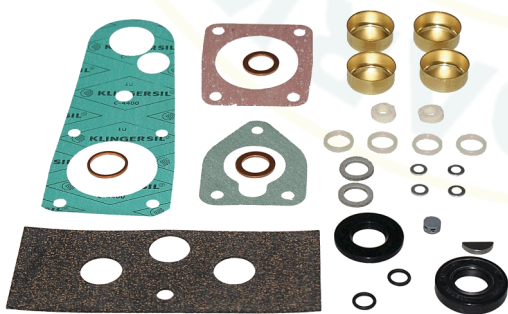

7135-29D-P

BPE4A Pump Gasket Kit
Massey Ferguson TEF20

7135-29E

BPF/ K22 Lift Pump Kit

7135-29F

NN/NNL6 Gasket Kit 6 Cylinder

7135-29G

NNL/ R8 Pump Overhaul Kit

7135-29K

AAL/R Gasket Kit 4 Cylinder

7135-29H

LH/ BDEF Hydraulic Governor
Gasket Kit

7135-29L

BPE3A Gasket Kit
Perkins P3

7135-29J

BPE4A Pump Repair Kit

7135-29M

AAL DFP6 Lift Pump
Repair Kit

7135-29P

BPE6A Pump Gasket Kit

7135-29T

Gardner Kit 6 Cylinder

7135-29Q

SF Mechanical Governor Kit
N & NNL/ R & AA

Bryce Aluminum Body
Repair Kit

GASKETS

INDEX

	⇒ 512281	⇒ 7023-794	⇒ 7095-156	⇒ 7123-515A
⇒ 500141	⇒ 512457	⇒ 7023-794B	⇒ 7095-157	⇒ 7123-590
⇒ 500157	⇒ 512459	⇒ 7023-794D	⇒ 7095-182	⇒ 7123-937
⇒ 500211	⇒ 512850	⇒ 7023-795	⇒ 7095-183	⇒ 7126-41
⇒ 500291	⇒ 513898	⇒ 7028-44	⇒ 7095-311	
⇒ 500378	⇒ 514839	⇒ 7029-151		⇒ 7138-17
⇒ 501912	⇒ 515538	⇒ 7029-28	⇒ 7095-481	⇒ 7138-45
⇒ 502217	⇒ 515774		⇒ 7096-11	⇒ 7138-55
⇒ 502506	⇒ 515781	⇒ 7033-112	⇒ 7096-14	⇒ 7139-475
⇒ 503085	⇒ 516398	⇒ 7033-153	⇒ 7096-84	⇒ 7174-274
		⇒ 7033-175	⇒ 7097-139	⇒ 7180-456
⇒ 503498	⇒ 23342	⇒ 7033-176	⇒ 7097-220	⇒ 85947
⇒ 503499	⇒ 23343	⇒ 7033-24	⇒ 7097-235	⇒ 7180-291
⇒ 503536	⇒ 23370	⇒ 7033-315	⇒ 7097-30	
⇒ 504414	⇒ 23381	⇒ 7033-47	⇒ 7097-349	
⇒ 505012	⇒ 23462	⇒ 7034-305		
⇒ 505067	⇒ 23892	⇒ 7034-968	⇒ 7097-637	
⇒ 506389	⇒ 23927		⇒ 7100-11	
⇒ 507023		⇒ 7043-7	⇒ 7100-30	
⇒ 507205	⇒ AMK2199	⇒ 7055-118	⇒ 7100-32	
	⇒ 270-4E	⇒ 7055-130	⇒ 7100-46	
⇒ 507450	⇒ 270-5E	⇒ 7055-135	⇒ 7100-76	
⇒ 508761	⇒ 7010-409	⇒ 7055-16	⇒ 7118-25	
⇒ 508886	⇒ 7010-417	⇒ 7076-60	⇒ 7118-27	
⇒ 509303	⇒ 7010-418	⇒ 7076-60A	⇒ 7118-27A	
⇒ 509935	⇒ 7012-48	⇒ 7076-60B		
⇒ 512056	⇒ 7016-32		⇒ 7118-30A	
⇒ 512063	⇒ 7017-27	⇒ 7092-107	⇒ 7118-31	
⇒ 512064		⇒ 7092-118	⇒ 7122-14A	
⇒ 512109	⇒ 7023-536	⇒ 7092-80	⇒ 7123-285	
	⇒ 7023-599	⇒ 7095-151	⇒ 7123-287	