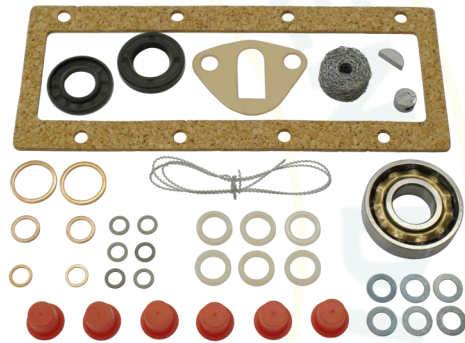

w:www.darwendiesels.com

GASKET KITS

INDEX

	⇒	7135-29B-6 (BPE6B)	
⇒	501612 (SPE4A)	⇒	7135-29B-6 (BPE6B)
⇒	501614 (SPE3A)	⇒	7135-29C (N/NNL)
⇒	501614-COMP (SPE3A)	⇒	7135-29D-P (BPE4A)
⇒	501615 (SPE6A)	⇒	7135-29E (BPF)
⇒	506800 (4cyl)	⇒	7135-29F (N/NN 6cyl)
⇒	506803 (4cyl)	⇒	7135-29F-P (N/NNL6)
⇒	506804 (3cyl)	⇒	7135-29G (NNL/R8)
⇒	506806 (6cyl)	⇒	7135-29H (LH/BDEF Gov)
⇒	506812 (6cyl Minimec)	⇒	7135-29J (BPE4A)
⇒	506813 (6cyl Majormec)	⇒	7135-29K (AAL/R 4)
⇒	GK003 (SPE6)	⇒	7135-29L (BPE3A)
⇒	GK015 (SPE6)	⇒	7135-29M (AAL DFP6)
⇒	GK018 (SPE3A)	⇒	7135-29P (BPE6A)
⇒	GK032 (SPE4A)	⇒	7135-29Q (N/NNL/AA GOV)
⇒	GK033 (SPE6)	⇒	7135-29R (N/NNL4)
⇒	RGK020 (SPE4A)	⇒	7135-29T (Gardner 6cyl)
⇒	7135-29 (BPE4)	⇒	7135-29U (NNL6)
⇒	7135-29A (6cyl)	⇒	7135-29V (NNL4)
⇒	7135-29B (BPE4B)	⇒	FA0AB-KIT (Bryce)
⇒	7135-29B-2 (BPE2B)		
⇒	7135-29B-3 (BPE3B)		
⇒	7135-29B-4 (BPE4B)		
⇒	7135-29B-5 (BPE5B)		

TECHNICAL DATA & ILLUSTRATIONS ARE NON-BINDING AND COULD BE SUBJECT TO CHANGE BY DARWEN DIESELS LTD DUE TO SPECIFIC UPDATES.

501612

Early SPE4A Pneumatic Governor
Gasket Kit 4 Cylinders

501614

SPE3A GDP Governor
Gasket Kit 3 Cylinder

501615

SPE6A75 Gasket Kit
6 Cylinders

501614-COMP

Gasket Kit Complete
***SEE GK018**

506800

Minimec Gasket Kit 4 Cylinders

506806

Minimec Gasket Kit 6 Cylinders

506803

Minimec Gasket Kit 4 Cylinder

506812

Minimec Gasket Kit 6 Cylinder

506804

Minimec Gasket Kit 3 Cylinder

506813

Majormec Gasket Kit 6 Cylinder