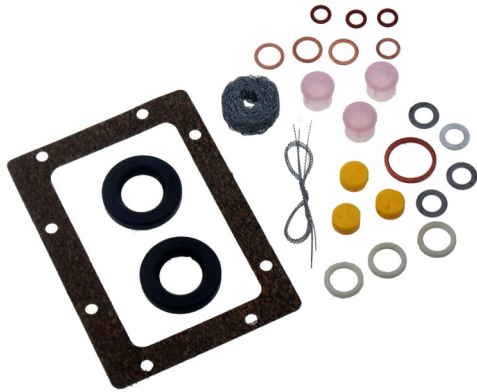

w:www.darwendiesels.com

GASKET KITS

INDEX

	⇒	7135-29B-6 (BPE6B)	
⇒	501612 (SPE4A)	⇒	7135-29B-6 (BPE6B)
⇒	501614 (SPE3A)	⇒	7135-29C (N/NNL)
⇒	501614-COMP (SPE3A)	⇒	7135-29D-P (BPE4A)
⇒	501615 (SPE6A)	⇒	7135-29E (BPF)
⇒	506800 (4cyl)	⇒	7135-29F (N/NN 6cyl)
⇒	506803 (4cyl)	⇒	7135-29F-P (N/NNL6)
⇒	506804 (3cyl)	⇒	7135-29G (NNL/R8)
⇒	506806 (6cyl)	⇒	7135-29H (LH/BDEF Gov)
⇒	506812 (6cyl Minimec)	⇒	7135-29J (BPE4A)
⇒	506813 (6cyl Majormec)	⇒	7135-29K (AAL/R 4)
⇒	GK003 (SPE6)	⇒	7135-29L (BPE3A)
⇒	GK015 (SPE6)	⇒	7135-29M (AAL DFP6)
⇒	GK018 (SPE3A)	⇒	7135-29P (BPE6A)
⇒	GK032 (SPE4A)	⇒	7135-29Q (N/NNL/AA GOV)
⇒	GK033 (SPE6)	⇒	7135-29R (N/NNL4)
⇒	RGK020 (SPE4A)	⇒	7135-29T (Gardner 6cyl)
⇒	7135-29 (BPE4)	⇒	7135-29U (NNL6)
⇒	7135-29A (6cyl)	⇒	7135-29V (NNL4)
⇒	7135-29B (BPE4B)	⇒	FA0AB-KIT (Bryce)
⇒	7135-29B-2 (BPE2B)		
⇒	7135-29B-3 (BPE3B)		
⇒	7135-29B-4 (BPE4B)		
⇒	7135-29B-5 (BPE5B)		

TECHNICAL DATA & ILLUSTRATIONS ARE NON-BINDING AND COULD BE SUBJECT TO CHANGE BY DARWEN DIESELS LTD DUE TO SPECIFIC UPDATES.

501612

Early SPE4A Pneumatic Governor
Gasket Kit 4 Cylinders

501614

SPE3A GDP Governor
Gasket Kit 3 Cylinder