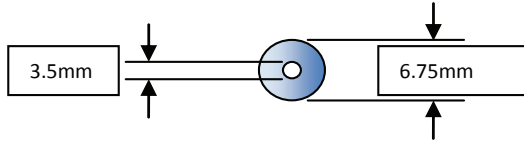

DENSO Start of Injection Shim

CMR 04

Size mm	Part No.
1.75	CMR 04175
1.80	CMR 04180
1.85	CMR 04185
1.90	CMR 04190
1.95	CMR 04195
2.00	CMR 04200
2.05	CMR 04205
2.10	CMR 04210
2.15	CMR 04215
2.20	CMR 04220
2.25	CMR 04225
2.30	CMR 04230