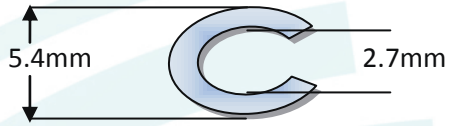

BOSCH Locking Clip CMR09

Size mm	Part No.
1.155	CMR091155
1.165	CMR091165
1.175	CMR091175
1.185	CMR091185
1.195	CMR091195
1.205	CMR091205
1.215	CMR091215
1.225	CMR091225
1.235	CMR091235
1.245	CMR091245
1.255	CMR091255
1.265	CMR091265