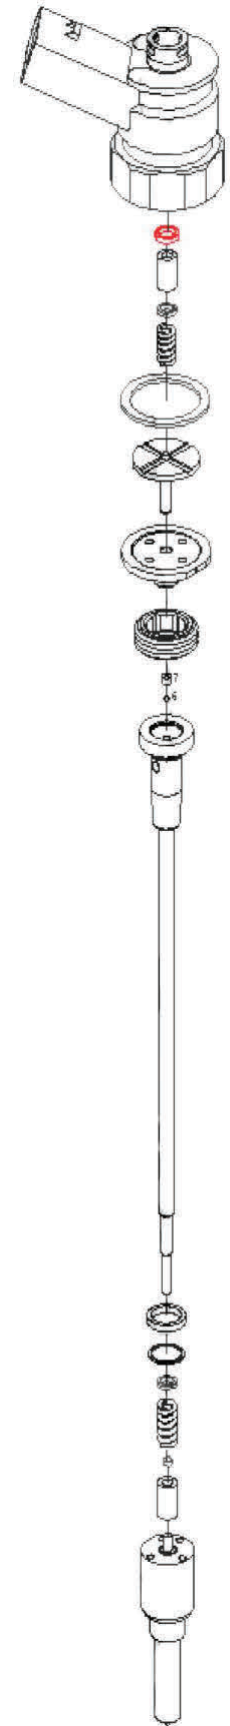

SIEMENS

Page 1	Page 8	Page 13	Page 14

DELPHI

Page 2

DENSO

Page 4	Page 11	Page 12

With Decades of Diesel Experience

SIEMENS Piezo Actuator Shim CMR 01

Size mm	Part No.
0.90	CMR 01090
0.91	CMR 01091
0.92	CMR 01092
0.93	CMR 01093
0.94	CMR 01094
0.95	CMR 01095
0.96	CMR 01096
0.97	CMR 01097
0.98	CMR 01098
0.99	CMR 01099
1.00	CMR 01100
1.01	CMR 01101
1.02	CMR 01102
1.03	CMR 01103
1.04	CMR 01104
1.05	CMR 01105
1.06	CMR 01106
1.07	CMR 01107
1.08	CMR 01108
1.09	CMR 01109
1.10	CMR 01110
1.11	CMR 01111
1.12	CMR 01112
1.13	CMR 01113

With Decades of Diesel Experience

Bosch Armature Shim CMR 03

Size mm	Part No.	Size mm	Part No.
1.089	CMR 031089	1.24	CMR 03124
1.098	CMR 031098	1.242	CMR 031242
1.107	CMR 031107	1.25	CMR 03125
1.116	CMR 031116	1.26	CMR 03126
1.125	CMR 031125	1.269	CMR 031269
1.134	CMR 031134	1.27	CMR 03127
1.143	CMR 031143	1.278	CMR 031278
1.152	CMR 031152	1.28	CMR 03128
1.161	CMR 031161	1.287	CMR 031287
1.17	CMR 03117	1.29	CMR 03129
1.179	CMR 031179	1.296	CMR 031296
1.188	CMR 031188	1.30	CMR 03130
1.197	CMR 031197	1.305	CMR 031305
1.20	CMR 03120	1.314	CMR 031314
1.206	CMR 031206	1.323	CMR 031323
1.21	CMR 03121	1.332	CMR 031332
1.215	CMR 031215	1.341	CMR 031341
1.22	CMR 03122	1.35	CMR 03135
1.224	CMR 031224	1.359	CMR 031359
1.23	CMR 03123	1.368	CMR 031368
1.233	CMR 031233		

With Decades of Diesel Experience

DENSO Start of Injection Shim

CMR 04

Size mm	Part No.
1.75	CMR 04175
1.80	CMR 04180
1.85	CMR 04185
1.90	CMR 04190
1.95	CMR 04195
2.00	CMR 04200
2.05	CMR 04205
2.10	CMR 04210
2.15	CMR 04215
2.20	CMR 04220
2.25	CMR 04225
2.30	CMR 04230