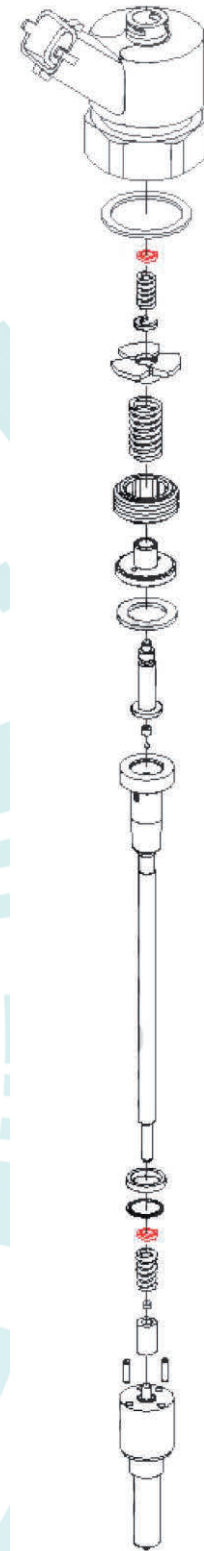

BOSCH Start of Injection / Solenoid shim CMR84

Size mm	Part No.	Size mm	Part No.
1.20	CMR 84120	1.55	CMR 84155
1.22	CMR 84122	1.56	CMR 84156
1.24	CMR 84124	1.58	CMR 84158
1.25	CMR 84125	1.60	CMR 84160
1.26	CMR 84126	1.62	CMR 84162
1.28	CMR 84128	1.64	CMR 84164
1.30	CMR 84130	1.65	CMR 84165
1.32	CMR 84132	1.66	CMR 84166
1.34	CMR 84134	1.68	CMR 84168
1.35	CMR 84135	1.70	CMR 84170
1.36	CMR 84136	1.72	CMR 84172
1.38	CMR 84138	1.74	CMR 84174
1.40	CMR 84140	1.76	CMR 84176
1.42	CMR 84142	1.78	CMR 84178
1.44	CMR 84144	1.80	CMR 84180
1.45	CMR 84145	1.82	CMR 84182
1.46	CMR 84146	1.84	CMR 84184
1.48	CMR 84148	1.86	CMR 84186
1.50	CMR 84150	1.88	CMR 84188
1.52	CMR 84152	1.90	CMR 84190
1.54	CMR 84154		

With Decades of Diesel Experience