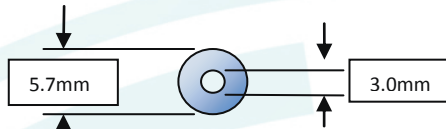

CMR 07

Size mm	Part No.	Size mm	Part No.
1.00	CMR 07100	1.50	CMR 07150
1.02	CMR 07102	1.52	CMR 07152
1.04	CMR 07104	1.54	CMR 07154
1.06	CMR 07106	1.56	CMR 07156
1.08	CMR 07108	1.58	CMR 07158
1.10	CMR 07110	1.60	CMR 07160
1.11	CMR 07111	1.62	CMR 07162
1.12	CMR 07112	1.64	CMR 07164
1.14	CMR 07114	1.66	CMR 07166
1.16	CMR 07116	1.68	CMR 07168
1.18	CMR 07118	1.70	CMR 07170
1.20	CMR 07120	1.72	CMR 07172
1.21	CMR 07121	1.74	CMR 07174
1.22	CMR 07122	1.76	CMR 07176
1.24	CMR 07124	1.78	CMR 07178
1.26	CMR 07126	1.80	CMR 07180
1.28	CMR 07128	1.82	CMR 07182
1.30	CMR 07130	1.84	CMR 07184
1.32	CMR 07132	1.86	CMR 07186
1.34	CMR 07134	1.88	CMR 07188
1.36	CMR 07136	1.90	CMR 07190
1.38	CMR 07138	1.92	CMR 07192
1.40	CMR 07140	1.94	CMR 07194
1.42	CMR 07142	1.96	CMR 07196
1.44	CMR 07144	1.98	CMR 07198
1.46	CMR 07146	2.00	CMR 07200
1.48	CMR 07148