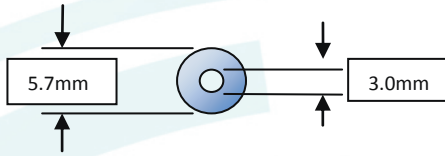

SIEMENS Start of Injection Shim

CMR 58

Size mm	Part No.
1.25	CMR 58125
1.26	CMR 58126
1.28	CMR 58128
1.30	CMR 58130
1.32	CMR 58132
1.34	CMR 58134
1.35	CMR 58135
1.36	CMR 58136
1.38	CMR 58138
1.40	CMR 58140
1.42	CMR 58142
1.44	CMR 58144
1.45	CMR 58145
1.46	CMR 58146
1.48	CMR 58148
1.50	CMR 58150
1.52	CMR 58152
1.54	CMR 58154
1.55	CMR 58155
1.56	CMR 58156
1.58	CMR 58158
1.60	CMR 58160
1.62	CMR 58162
1.64	CMR 58164
1.65	CMR 58165
1.66	CMR 58166
1.68	CMR 58168
1.70	CMR 58170
1.72	CMR 58172
1.75	CMR 58175
1.80	CMR 58180