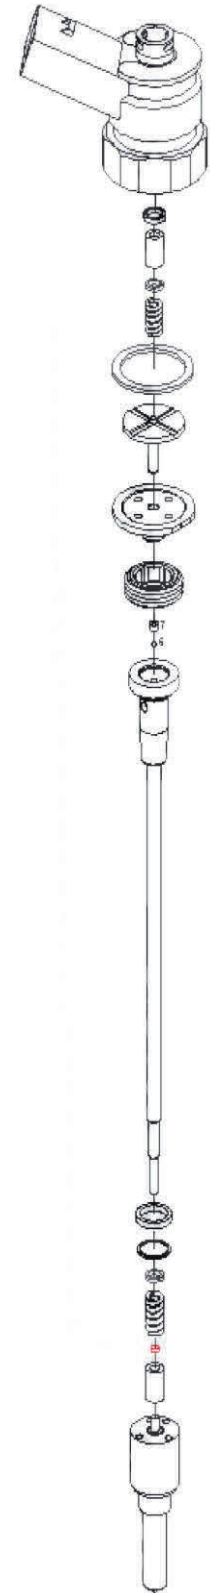

BOSCH Needle Lift Shim CMR89

Size mm	Part No.	Size mm	Part No.
0.90	CMR 89090	1.14	CMR 89114
0.91	CMR 89091	1.15	CMR 89115
0.92	CMR 89092	1.16	CMR 89116
0.93	CMR 89093	1.17	CMR 89117
0.94	CMR 89094	1.18	CMR 89118
0.95	CMR 89095	1.19	CMR 89119
0.96	CMR 89096	1.20	CMR 89120
0.97	CMR 89097	1.21	CMR 89121
0.98	CMR 89098	1.22	CMR 89122
0.99	CMR 89099	1.23	CMR 89123
1.00	CMR 89100	1.24	CMR 89124
1.01	CMR 89101	1.25	CMR 89125
1.02	CMR 89102	1.26	CMR 89126
1.03	CMR 89103	1.27	CMR 89127
1.04	CMR 89104	1.28	CMR 89128
1.05	CMR 89105	1.29	CMR 89129
1.06	CMR 89106	1.30	CMR 89130
1.07	CMR 89107	1.31	CMR 89131
1.08	CMR 89108	1.32	CMR 89132
1.09	CMR 89109	1.33	CMR 89133
1.10	CMR 89110	1.34	CMR 89134
1.11	CMR 89111	1.35	CMR 89135
1.12	CMR 89112	1.36	CMR 89136
1.13	CMR 89113		

With Decades of Diesel Experience