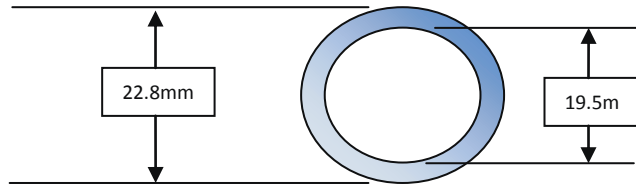

BOSCH Solenoid Shim CMR 06

Size mm	Part No.
1.34	CMR 06134
1.36	CMR 06136
1.38	CMR 06138
1.40	CMR 06140
1.42	CMR 06142
1.44	CMR 06144
1.46	CMR 06146
1.48	CMR 06148
1.50	CMR 06150
1.52	CMR 06152
1.54	CMR 06154
1.56	CMR 06156
1.58	CMR 06158
1.60	CMR 06160
1.62	CMR 06162
1.64	CMR 06164
1.66	CMR 06166
1.68	CMR 06168
1.70	CMR 06170
1.72	CMR 06172
1.74	CMR 06174
1.76	CMR 06176