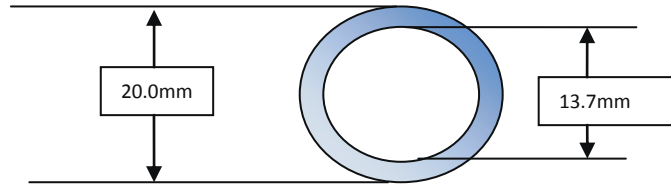

SIEMENS Actuator shim   CMR 08

Size mm	Part No.
0.80	CMR 08080
0.82	CMR 08082
0.84	CMR 08084
0.86	CMR 08086
0.88	CMR 08088
0.90	CMR 08090
0.92	CMR 08092
0.94	CMR 08094
0.96	CMR 08096
0.98	CMR 08098
1.00	CMR 08100
1.02	CMR 08102
1.04	CMR 08104
1.06	CMR 08106
1.08	CMR 08108
1.10	CMR 08110
1.12	CMR 08112
1.14	CMR 08114
1.16	CMR 08116
1.18	CMR 08118
1.20	CMR 08120