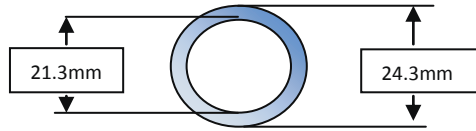

DENSO Ball Cup Movement Shim CMR57

Size mm	Part No.
1.50	CMR 57150
1.51	CMR 57151
1.52	CMR 57152
1.53	CMR 57153
1.54	CMR 57154
1.55	CMR 57155
1.56	CMR 57156
1.57	CMR 57157
1.58	CMR 57158
1.59	CMR 57159
1.60	CMR 57160
1.61	CMR 57161
1.62	CMR 57162
1.63	CMR 57163
1.64	CMR 57164
1.65	CMR 57165
1.66	CMR 57166
1.67	CMR 57167
1.68	CMR 57168
1.69	CMR 57169
1.70	CMR 57170
1.71	CMR 57171
1.72	CMR 57172