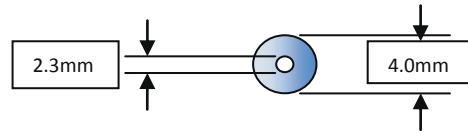

BOSCH Start of Injection / Solenoid shim CMR87

Size mm	Part No.	Size mm	Part No.
1.20	CMR 87120	1.55	CMR 87155
1.22	CMR 87122	1.56	CMR 87156
1.24	CMR 87124	1.58	CMR 87158
1.25	CMR 87125	1.60	CMR 87160
1.26	CMR 87126	1.62	CMR 87162
1.28	CMR 87128	1.64	CMR 87164
1.30	CMR 87130	1.65	CMR 87165
1.32	CMR 87132	1.66	CMR 87166
1.34	CMR 87134	1.68	CMR 87168
1.35	CMR 87135	1.70	CMR 87170
1.36	CMR 87136	1.72	CMR 87172
1.38	CMR 87138	1.74	CMR 87174
1.40	CMR 87140	1.76	CMR 87176
1.42	CMR 87142	1.78	CMR 87178
1.44	CMR 87144	1.80	CMR 87180
1.45	CMR 87145	1.82	CMR 87182
1.46	CMR 87146	1.84	CMR 87184
1.48	CMR 87148	1.86	CMR 87186
1.50	CMR 87150	1.88	CMR 87188
1.52	CMR 87152	1.90	CMR 87190
1.54	CMR 87154