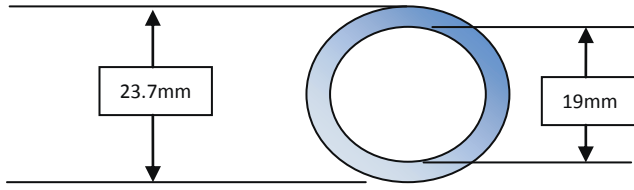

BOSCH Solenoid gap shim CMR 80 cont:

Size mm	Part No.	Size mm	Part No.
1.28	CMR 80128	1.60	CMR 80160
1.29	CMR 80129	1.62	CMR 80162
1.30	CMR 80130	1.64	CMR 80164
1.31	CMR 80131	1.66	CMR 80166
1.32	CMR 80132	1.68	CMR 80168
1.33	CMR 80133	1.70	CMR 80170
1.34	CMR 80134	1.72	CMR 80172
1.35	CMR 80135	1.74	CMR 80174
1.36	CMR 80136	1.76	CMR 80176
1.37	CMR 80137	1.78	CMR 80178
1.38	CMR 80138	1.80	CMR 80180
1.39	CMR 80139	1.82	CMR 80182
1.40	CMR 80140	1.84	CMR 80184
1.42	CMR 80142	1.86	CMR 80186
1.44	CMR 80144	1.88	CMR 80188
1.46	CMR 80146	1.90	CMR 80190
1.48	CMR 80148	1.92	CMR 80192
1.50	CMR 80150	1.94	CMR 80194
1.52	CMR 80152	1.96	CMR 80196
1.54	CMR 80154	1.98	CMR 80198
1.56	CMR 80156	2.00	CMR 80200
1.58	CMR 80158