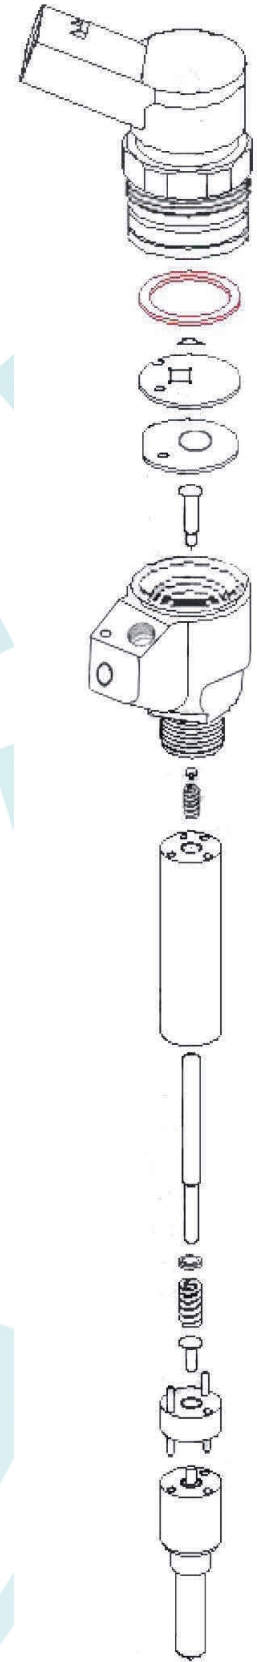

Size mm	Part No.
0.90	CMR 01090
0.91	CMR 01091
0.92	CMR 01092
0.93	CMR 01093
0.94	CMR 01094
0.95	CMR 01095
0.96	CMR 01096
0.97	CMR 01097
0.98	CMR 01098
0.99	CMR 01099
1.00	CMR 01100
1.01	CMR 01101
1.02	CMR 01102
1.03	CMR 01103
1.04	CMR 01104
1.05	CMR 01105
1.06	CMR 01106
1.07	CMR 01107
1.08	CMR 01108
1.09	CMR 01109
1.10	CMR 01110
1.11	CMR 01111
1.12	CMR 01112
1.13	CMR 01113

With Decades of Diesel Experience

DENSO Start of Injection Shim

CMR 04

Size mm	Part No.
1.75	CMR 04175
1.80	CMR 04180
1.85	CMR 04185
1.90	CMR 04190
1.95	CMR 04195
2.00	CMR 04200
2.05	CMR 04205
2.10	CMR 04210
2.15	CMR 04215
2.20	CMR 04220
2.25	CMR 04225
2.30	CMR 04230

With Decades of Diesel Experience

BOSCH Solenoid Shim CMR 06

Size mm	Part No.
1.34	CMR 06134
1.36	CMR 06136
1.38	CMR 06138
1.40	CMR 06140
1.42	CMR 06142
1.44	CMR 06144
1.46	CMR 06146
1.48	CMR 06148
1.50	CMR 06150
1.52	CMR 06152
1.54	CMR 06154
1.56	CMR 06156
1.58	CMR 06158
1.60	CMR 06160
1.62	CMR 06162
1.64	CMR 06164
1.66	CMR 06166
1.68	CMR 06168
1.70	CMR 06170
1.72	CMR 06172
1.74	CMR 06174
1.76	CMR 06176

With Decades of Diesel Experience

SIEMENS Actuator shim CMR 08

Size mm	Part No.
0.80	CMR 08080
0.82	CMR 08082
0.84	CMR 08084
0.86	CMR 08086
0.88	CMR 08088
0.90	CMR 08090
0.92	CMR 08092
0.94	CMR 08094
0.96	CMR 08096
0.98	CMR 08098
1.00	CMR 08100
1.02	CMR 08102
1.04	CMR 08104
1.06	CMR 08106
1.08	CMR 08108
1.10	CMR 08110
1.12	CMR 08112
1.14	CMR 08114
1.16	CMR 08116
1.18	CMR 08118
1.20	CMR 08120