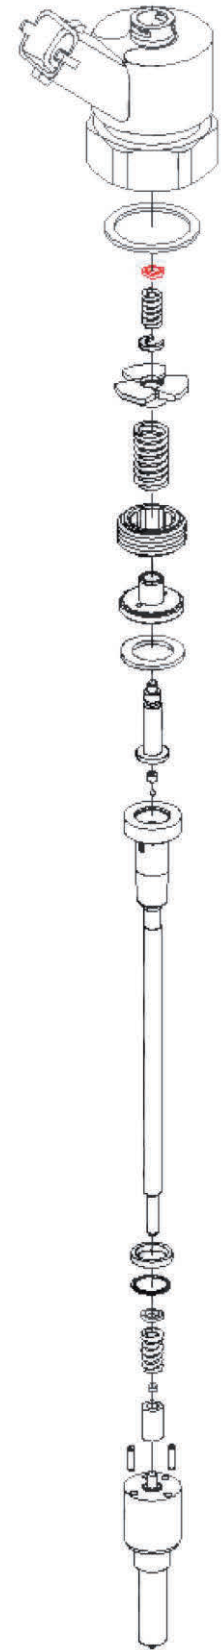

Size mm	Part No.
0.90	CMR 01090
0.91	CMR 01091
0.92	CMR 01092
0.93	CMR 01093
0.94	CMR 01094
0.95	CMR 01095
0.96	CMR 01096
0.97	CMR 01097
0.98	CMR 01098
0.99	CMR 01099
1.00	CMR 01100
1.01	CMR 01101
1.02	CMR 01102
1.03	CMR 01103
1.04	CMR 01104
1.05	CMR 01105
1.06	CMR 01106
1.07	CMR 01107
1.08	CMR 01108
1.09	CMR 01109
1.10	CMR 01110
1.11	CMR 01111
1.12	CMR 01112
1.13	CMR 01113

With Decades of Diesel Experience

DENSO Start of Injection Shim

CMR 04

Size mm	Part No.
1.75	CMR 04175
1.80	CMR 04180
1.85	CMR 04185
1.90	CMR 04190
1.95	CMR 04195
2.00	CMR 04200
2.05	CMR 04205
2.10	CMR 04210
2.15	CMR 04215
2.20	CMR 04220
2.25	CMR 04225
2.30	CMR 04230

With Decades of Diesel Experience

BOSCH Solenoid Shim CMR 06

Size mm	Part No.
1.34	CMR 06134
1.36	CMR 06136
1.38	CMR 06138
1.40	CMR 06140
1.42	CMR 06142
1.44	CMR 06144
1.46	CMR 06146
1.48	CMR 06148
1.50	CMR 06150
1.52	CMR 06152
1.54	CMR 06154
1.56	CMR 06156
1.58	CMR 06158
1.60	CMR 06160
1.62	CMR 06162
1.64	CMR 06164
1.66	CMR 06166
1.68	CMR 06168
1.70	CMR 06170
1.72	CMR 06172
1.74	CMR 06174
1.76	CMR 06176

With Decades of Diesel Experience

SIEMENS Actuator shim CMR 08

Size mm	Part No.
0.80	CMR 08080
0.82	CMR 08082
0.84	CMR 08084
0.86	CMR 08086
0.88	CMR 08088
0.90	CMR 08090
0.92	CMR 08092
0.94	CMR 08094
0.96	CMR 08096
0.98	CMR 08098
1.00	CMR 08100
1.02	CMR 08102
1.04	CMR 08104
1.06	CMR 08106
1.08	CMR 08108
1.10	CMR 08110
1.12	CMR 08112
1.14	CMR 08114
1.16	CMR 08116
1.18	CMR 08118
1.20	CMR 08120