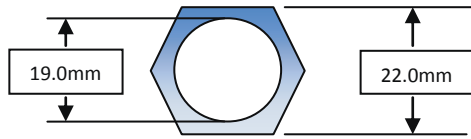

BOSCH Ball Cup Movement Shim CMR90

Size mm	Part No.	Size mm	Part No.
0.90	CMR 90090	1.15	CMR 90115
0.91	CMR 90091	1.16	CMR 90116
0.92	CMR 90092	1.17	CMR 90117
0.93	CMR 90093	1.18	CMR 90118
0.94	CMR 90094	1.19	CMR 90119
0.95	CMR 90095	1.20	CMR 90120
0.96	CMR 90096	1.21	CMR 90121
0.97	CMR 90097	1.22	CMR 90122
0.98	CMR 90098	1.23	CMR 90123
0.99	CMR 90099	1.24	CMR 90124
1.00	CMR 90100	1.25	CMR 90125
1.01	CMR 90101	1.26	CMR 90126
1.02	CMR 90102	1.27	CMR 90127
1.03	CMR 90103	1.28	CMR 90128
1.04	CMR 90104	1.29	CMR 90129
1.05	CMR 90105	1.30	CMR 90130
1.06	CMR 90106	1.31	CMR 90131
1.07	CMR 90107	1.32	CMR 90132
1.08	CMR 90108	1.33	CMR 90133
1.09	CMR 90109	1.34	CMR 90134
1.10	CMR 90110	1.35	CMR 90135
1.11	CMR 90111	1.36	CMR 90136
1.12	CMR 90112	1.38	CMR 90138
1.13	CMR 90113	1.40	CMR 90140
1.14	CMR 90114