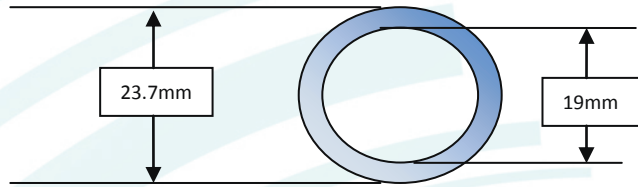

Bosch Solenoid gap shim CMR80

Size mm	Part No.	Size mm	Part No.
0.86	CMR 80086	1.07	CMR 80107
0.87	CMR 80087	1.08	CMR 80108
0.88	CMR 80088	1.09	CMR 80109
0.89	CMR 80089	1.10	CMR 80110
0.90	CMR 80090	1.11	CMR 80111
0.91	CMR 80091	1.12	CMR 80112
0.92	CMR 80092	1.13	CMR 80113
0.93	CMR 80093	1.14	CMR 80114
0.94	CMR 80094	1.15	CMR 80115
0.95	CMR 80095	1.16	CMR 80116
0.96	CMR 80096	1.17	CMR 80117
0.97	CMR 80097	1.18	CMR 80118
0.98	CMR 80098	1.19	CMR 80119
0.99	CMR 80099	1.20	CMR 80120
1.00	CMR 80100	1.21	CMR 80121
1.01	CMR 80101	1.22	CMR 80122
1.02	CMR 80102	1.23	CMR 80123
1.03	CMR 80103	1.24	CMR 80124
1.04	CMR 80104	1.25	CMR 80125
1.05	CMR 80105	1.26	CMR 80126
1.06	CMR 80106	1.27	CMR 80127