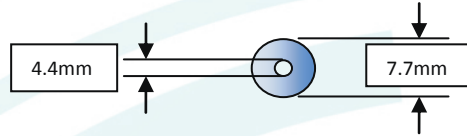

BOSCH Air Gap Shim CMR 05

Size mm	Part No.
0.98	CMR 05098
1.00	CMR 05100
1.02	CMR 05102
1.04	CMR 05104
1.06	CMR 05106
1.08	CMR 05108
1.10	CMR 05110
1.12	CMR 05112
1.14	CMR 05114
1.16	CMR 05116
1.18	CMR 05118
1.20	CMR 05120
1.22	CMR 05122
1.24	CMR 05124
1.26	CMR 05126
1.28	CMR 05128
1.30	CMR 05130
1.32	CMR 05132
1.34	CMR 05134
1.36	CMR 05136
1.38	CMR 05138
1.40	CMR 05140
1.42	CMR 05142
1.44	CMR 05144