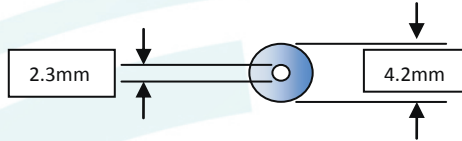

BOSCH Start of Injection / Solenoid shim CMR85

Size mm	Part No.	Size mm	Part No.
1.05	CMR 85105	1.55	CMR 85155
1.15	CMR 85115	1.56	CMR 85156
1.20	CMR 85120	1.58	CMR 85158
1.22	CMR 85122	1.60	CMR 85160
1.24	CMR 85124	1.62	CMR 85162
1.25	CMR 85125	1.64	CMR 85164
1.26	CMR 85126	1.65	CMR 85165
1.28	CMR 85128	1.66	CMR 85166
1.30	CMR 85130	1.68	CMR 85168
1.32	CMR 85132	1.70	CMR 85170
1.34	CMR 85134	1.72	CMR 85172
1.35	CMR 85135	1.74	CMR 85174
1.36	CMR 85136	1.76	CMR 85176
1.38	CMR 85138	1.78	CMR 85178
1.40	CMR 85140	1.80	CMR 85180
1.42	CMR 85142	1.82	CMR 85182
1.44	CMR 85144	1.84	CMR 85184
1.45	CMR 85145	1.86	CMR 85186
1.46	CMR 85146	1.88	CMR 85188
1.48	CMR 85148	1.90	CMR 85190
1.50	CMR 85150	1.92	CMR 85192
1.52	CMR 85152	1.94	CMR 85194
1.54	CMR 85154	1.96	CMR 85196