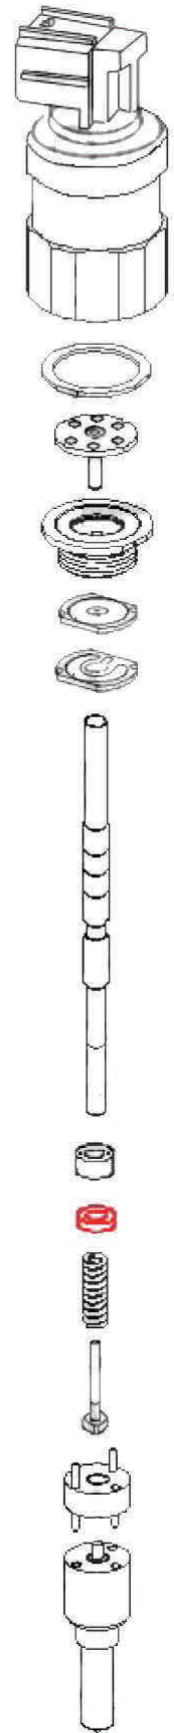

Size mm	Part No.
0.90	CMR 01090
0.91	CMR 01091
0.92	CMR 01092
0.93	CMR 01093
0.94	CMR 01094
0.95	CMR 01095
0.96	CMR 01096
0.97	CMR 01097
0.98	CMR 01098
0.99	CMR 01099
1.00	CMR 01100
1.01	CMR 01101
1.02	CMR 01102
1.03	CMR 01103
1.04	CMR 01104
1.05	CMR 01105
1.06	CMR 01106
1.07	CMR 01107
1.08	CMR 01108
1.09	CMR 01109
1.10	CMR 01110
1.11	CMR 01111
1.12	CMR 01112
1.13	CMR 01113

With Decades of Diesel Experience

Bosch Armature Shim CMR 03

Size mm	Part No.	Size mm	Part No.
1.089	CMR 031089	1.24	CMR 03124
1.098	CMR 031098	1.242	CMR 031242
1.107	CMR 031107	1.25	CMR 03125
1.116	CMR 031116	1.26	CMR 03126
1.125	CMR 031125	1.269	CMR 031269
1.134	CMR 031134	1.27	CMR 03127
1.143	CMR 031143	1.278	CMR 031278
1.152	CMR 031152	1.28	CMR 03128
1.161	CMR 031161	1.287	CMR 031287
1.17	CMR 03117	1.29	CMR 03129
1.179	CMR 031179	1.296	CMR 031296
1.188	CMR 031188	1.30	CMR 03130
1.197	CMR 031197	1.305	CMR 031305
1.20	CMR 03120	1.314	CMR 031314
1.206	CMR 031206	1.323	CMR 031323
1.21	CMR 03121	1.332	CMR 031332
1.215	CMR 031215	1.341	CMR 031341
1.22	CMR 03122	1.35	CMR 03135
1.224	CMR 031224	1.359	CMR 031359
1.23	CMR 03123	1.368	CMR 031368
1.233	CMR 031233		

With Decades of Diesel Experience

DENSO Start of Injection Shim

CMR 04

Size mm	Part No.
1.75	CMR 04175
1.80	CMR 04180
1.85	CMR 04185
1.90	CMR 04190
1.95	CMR 04195
2.00	CMR 04200
2.05	CMR 04205
2.10	CMR 04210
2.15	CMR 04215
2.20	CMR 04220
2.25	CMR 04225
2.30	CMR 04230