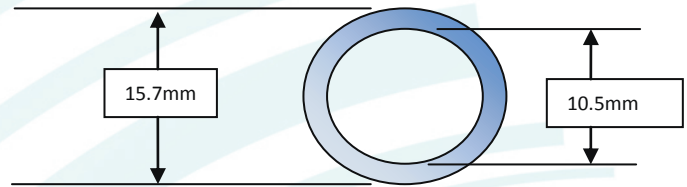

BOSCH Ball Cup Movement shim CMR 81

Size mm	Part No.
1.10	CMR 81110
1.11	CMR 81111
1.12	CMR 81112
1.13	CMR 81113
1.14	CMR 81114
1.15	CMR 81115
1.16	CMR 81116
1.17	CMR 81117
1.18	CMR 81118
1.19	CMR 81119
1.20	CMR 81120
1.21	CMR 81121
1.22	CMR 81122
1.23	CMR 81123
1.24	CMR 81124
1.25	CMR 81125
1.26	CMR 81126
1.27	CMR 81127
1.28	CMR 81128
1.29	CMR 81129
1.30	CMR 81130
1.35	CMR 81135