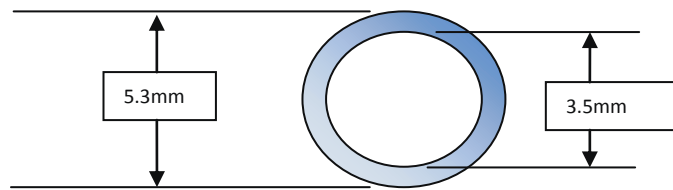

BOSCH Start of Injection / Solenoid shim CMR 82

Size mm	Part No.	Size mm	Part No.
0.90	CMR 82090	1.50	CMR 82150
0.95	CMR 82095	1.52	CMR 82152
1.00	CMR 82100	1.54	CMR 82154
1.02	CMR 82102	1.56	CMR 82156
1.04	CMR 82104	1.58	CMR 82158
1.06	CMR 82106	1.60	CMR 82160
1.08	CMR 82108	1.62	CMR 82162
1.10	CMR 82110	1.64	CMR 82164
1.12	CMR 82112	1.66	CMR 82166
1.14	CMR 82114	1.68	CMR 82168
1.16	CMR 82116	1.70	CMR 82170
1.18	CMR 82118	1.72	CMR 82172
1.20	CMR 82120	1.74	CMR 82174
1.22	CMR 82122	1.76	CMR 82176
1.24	CMR 82124	1.78	CMR 82178
1.26	CMR 82126	1.80	CMR 82180
1.28	CMR 82128	1.82	CMR 82182
1.30	CMR 82130	1.84	CMR 82184
1.32	CMR 82132	1.86	CMR 82186
1.34	CMR 82134	1.88	CMR 82188
1.36	CMR 82136	1.90	CMR 82190
1.38	CMR 82138	1.92	CMR 82192
1.40	CMR 82140	1.94	CMR 82194
1.42	CMR 82142	1.96	CMR 82196
1.44	CMR 82144	1.98	CMR 82198
1.46	CMR 82146	2.00	CMR 82200
1.48	CMR 82148